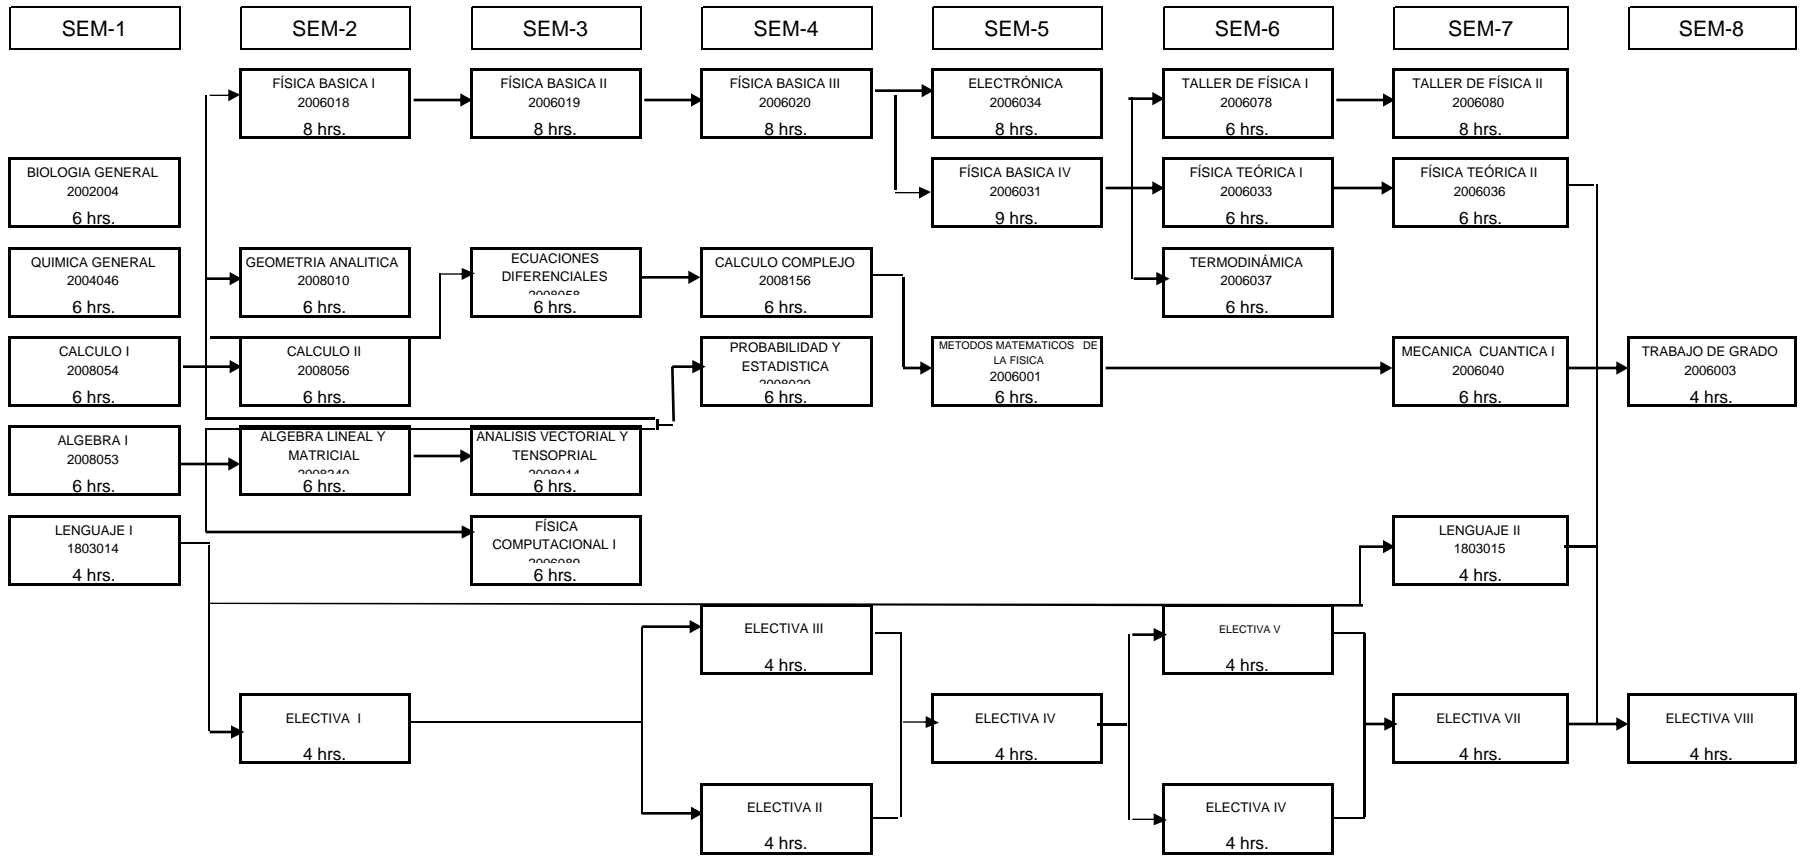

MALLA CURRICULAR CARRERA DE LICENCIATURA EN DIDACTICA DE LA FISICA (760101)

MATERIAS ELECTIVAS

ELECTIVA I	ELECTIVA III	ELECTIVA V	ELECTIVA VII	MODALIDADES DE TITULACIÓN
1802001 - INTRODUCCIÓN A LA PSICOLOGIA * TEORIAS DEL APRENDIZAJE	1801011 - SOCIOLOGIA GENERAL * INVESTIGACIÓN EN DIDÁCTICA DE L CIENCIAS EXPERIMENTALES	1801018 - PSICOLOGIA EVOLUTIVA * PSICOPEDAGOGIA	2006077 - DIDÁCTICA ESPECIAL * APLICACIONES DIDÁCTICAS I APLICACIONES DIDÁCTICAS II	1.- EXAMEN DE GRADO (EG) 2.- EXELENIA ACADÉMICA (EA) 3.- ADSCRIPCIÓN (AD) 4.- PROYECTO DE GRADO (TG) 5.- TESIS (T) 6.-TRABAJO DIRIGIDO (TD)
ELECTIVA II	ELECTIVA IV	ELECTIVA VI	ELECTIVA VIII	
1801012 - PEDAGOGIA GENERAL * EPISTEMOLOGÍA DE LAS CIENCIAS	1801033 - DIDÁCTICA GENERAL * DIDÁCTICA DE LAS CIENCIAS I DIDÁCTICA DE LAS CIENCIAS II	1801034 - LEGISLACIÓN EDUCATIVA BOLIVIANA * SEMINARIOS	2006081 - PRACTICA DOCENTE III Y DIDÁCTICA DE LAS CIENCIAS IV	

* Materia no ofertada